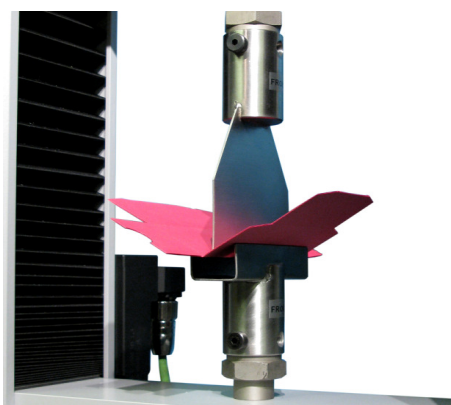

ACCESSOIRES TESTS PACKAGING

Testometric fournit une gamme complète de systèmes d'essai dédiés à l'essai d'une large gamme de matériaux d'emballage. Ils comprennent des montages d'essai et des logiciels spécialisés qui ont été spécifiquement développés pour se conformer aux normes internationales pertinentes.

Compression

Pelage

Perforation

Glissant

Ouverture de pot

Chute de cône

Flexion

Compression de boîte