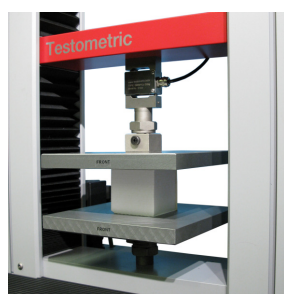

ACCESSOIRES TESTS PACKAGING

Testometric fournit une gamme complète de systèmes d'essai dédiés à l'essai d'une large gamme de matériaux d'emballage. Ils comprennent des montages d'essai et des logiciels spécialisés qui ont été spécifiquement développés pour se conformer aux normes internationales pertinentes.

Compression

Pelage

Perforation

Glissant

Ouverture de pot

Chute de cône

Flexion

Compression de boîte