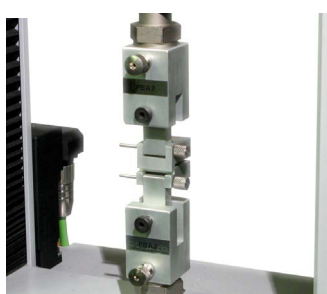

ACCESSOIRES TESTS PACKAGING

Testometric fournit une gamme complète de systèmes d'essai dédiés à l'essai d'une large gamme de matériaux d'emballage. Ils comprennent des montages d'essai et des logiciels spécialisés qui ont été spécifiquement développés pour se conformer aux normes internationales pertinentes.

Compression

Pelage

Perforation

Glissant

Ouverture de pot

Chute de cône

Flexion

Compression de boîte